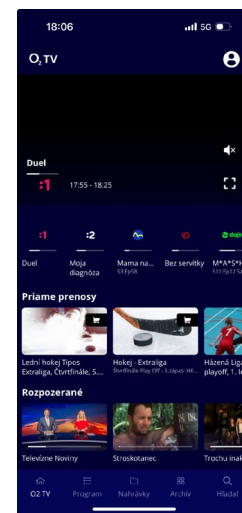

Úspešne ste sa prihlásili. Užívajte si O₂ TV.