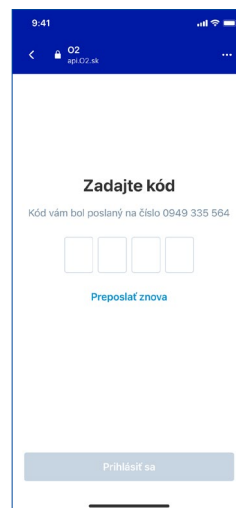

## Pri prihlasovaní do O<sub>2</sub> TV postupujte podľa nasledujúcich krokov:

1. Stiahnite si aplikáciu O2 TV SK z Google play (Android zariadenia), App Store (Apple zariadenia) alebo navštívte web [www.o2tv.sk](http://www.o2tv.sk).
2. Otvorte O2 TV aplikáciu.
3. Pripravte si prihlasovacie údaje.

4.

Kliknite na prihlásiť sa

Presmerujeme vás na prihlasovaciu stránku, kde sa prihlásite svojím tel.č./čísлом služby alebo svojím menom a heslom

Po zadaní tel.č./čísła služby zadáte jednorazový overovací kód doručení SMS