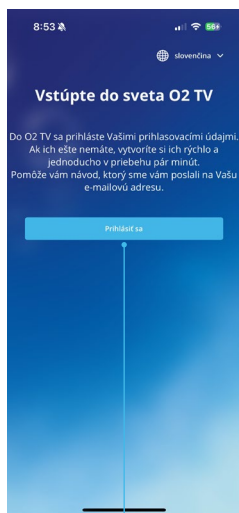

Pri prihlasovaní do O₂ TV postupujte podľa nasledujúcich krokov:

1. Stiahnite si aplikáciu O2 TV SK z Google play (Android zariadenia), App Store (Apple zariadenia) alebo navštívte web www.o2tv.sk.
2. Otvorte O2 TV aplikáciu.
3. Pripravte si prihlasovacie údaje.

4.

Kliknite na prihlásiť sa